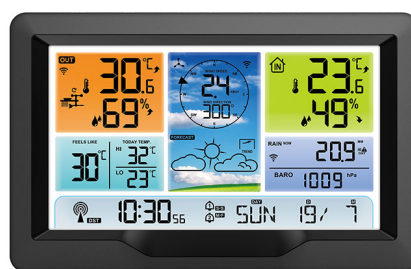

PRODUKTOVÝ LIST

TE90

Profesionální meteostanice, přehledný a designový displej, tlak, teplota, vlhkost, srážky, hodnoty větru

- designově propracovaný a perfektně čitelný displej s úhlopříčkou 19cm
- 3 úrovně podsvícení displeje + vypnuto
- nastavitelná a přizpůsobitelná konzole včetně montážní sady, pro měření venkovních parametrů s dosahem 100m
- měření vnitřní teploty (0 - 50°) a venkovní teploty (-40 - 70°C) a vlhkosti (20-95%)
- přesnost měření teploty: $\pm 1^{\circ}\text{C}$
- měření atmosférického tlaku (600 - 1100 hPa)
- měření směru větru (0 - 359°) a rychlosti větru (0-180 km/h)
- měření srážek (0-9999mm)
- rosný bod, pocitová teplota, tepelný index (heat index), chlad větru (wind chill),
- možnost připojení až 3 dalších přídatných senzorů k meteostanici, možnost cyklického přepínání
- trend vývoje počasí
- rádiem řízený čas (RCC), datum, formát času 12/24, dny v týdnu
- 10 úrovní grafické předpovědi počasí
- paměť mezích naměřených hodnot teploty, vlhkosti, větru, srážek
- dva budíky s odloženým buzením
- upozornění na slabou baterii v meteostanici, konzoli a u přídatných senzorů
- alarmy: teploty, vlhkosti, rychlosti větru, srážek
- opěrný stojánek a závěsný otvor
- možno připojit až tři teplotní čidla Solight TE9S (nejsou součástí balení)
- napájení meteostanice: USB napájecí adaptér DC5V/1200mA; 2x AA baterie 1,5V
- napájení konzole: 3x AA baterie 1,5V
- napájení přídatného senzoru: 2x AA baterie 1,5V